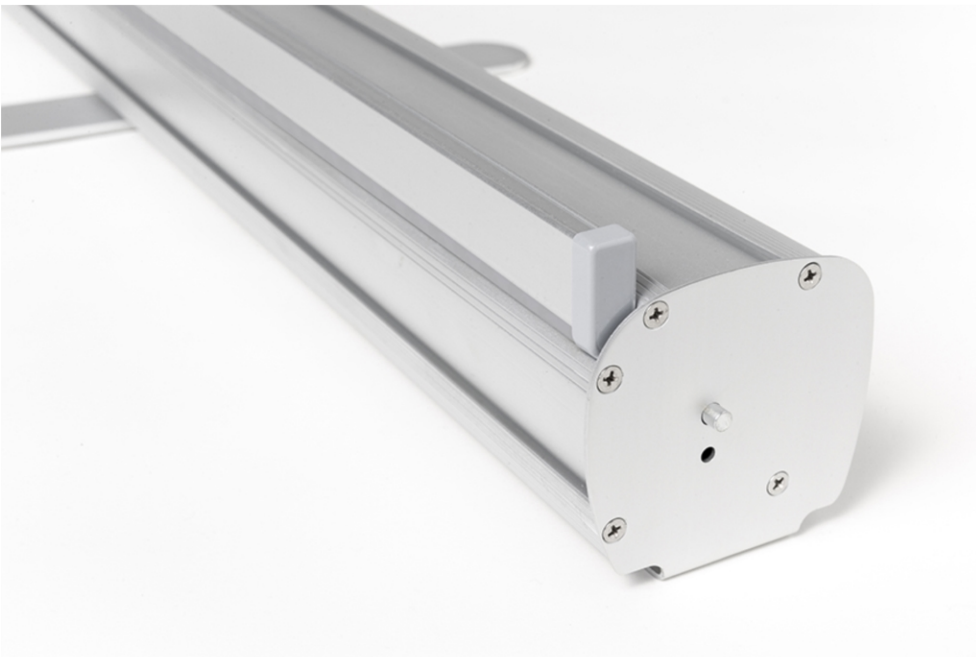

## Roll-Banner Basic 2 Feet 85 x 200 cm

RBBAS2F085

- Roll-Banner Basic 85 x 200 cm 2 Nogi
- Najczęściej stosowana wysokość 200 cm
- Zaślepki boczne z aluminium w kolorze srebrnym

## Roll-Banner Basic 2 Feet 85 x 200 cm

RBBAS2F085