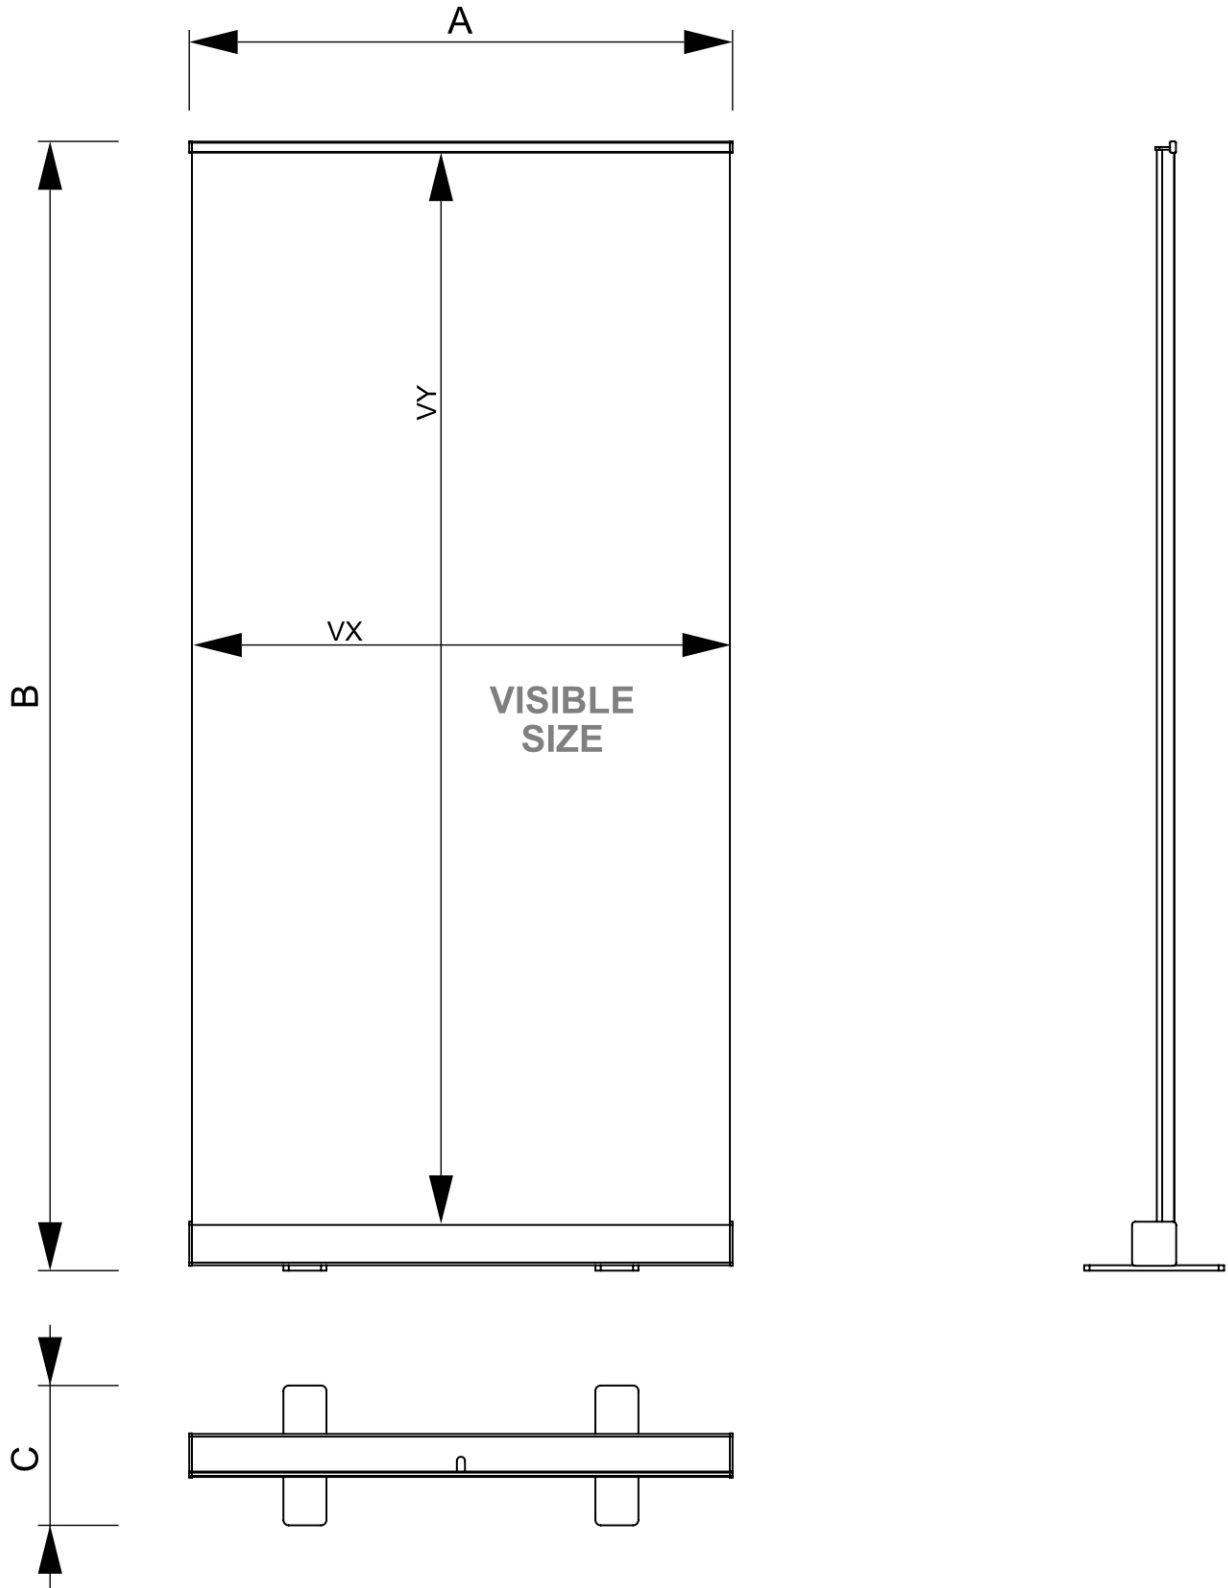

## Roll-Banner Basic 2 Feet 85 x 200 cm

RBBAS2F085

- Roll-Banner Basic 85 x 200 cm 2 Nogi
- Najczęściej stosowana wysokość 200 cm
- Zaślepki boczne z aluminium w kolorze srebrnym

## Roll-Banner Basic 2 Feet 85 x 200 cm

RBBAS2F085

### PODSTAWOWE INFORMACJE

SKU	Sizes (mm) (A x B x C)	Format (mm)	Widoczny rozmiar (mm) (VXxVY)	Rozstaw otworów (mm) (XxY)
RBBAS2F085	870 x 2110 x 360	850 x 2000 mm	850 x 2000 mm	-

Orientacja	Weight (kg)
Pionowy	2,48